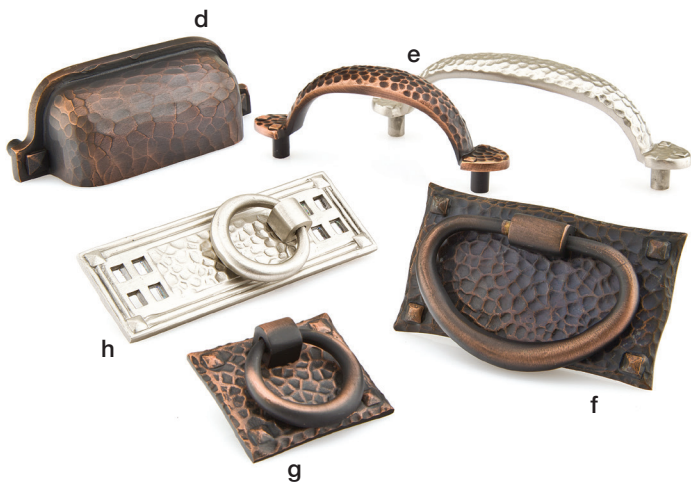

### c. Square Dimpled Knob

Product Code    Dimension    Projection

86038	1"	3/4"
86039	1 1/4"	1"
86212	1 3/4"	1 1/8"

Finish Options:

US4

US10B

US15

US3NL